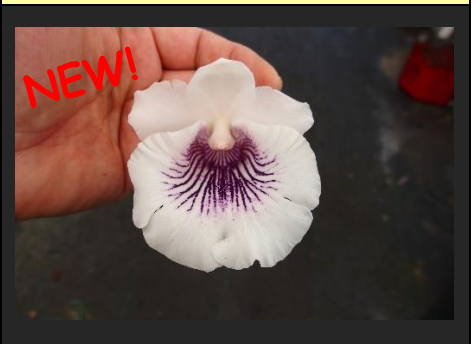

世界が驚いた超巨大輪が咲く実生です。高得点の入賞は確実！「お立ち台」も望めます。現在世界的に入手困難な実生開花予定株限定2株！

開花株 ★100,000

**9: V.coerulea fma.alba x self**

小型ドワーフタイプで開花する見事な純白花です。株が良くなると何輪も開花し見事！この花レベルでこの価格と株の良さはお勧めします。

バスケット入り 良株

開花株 ¥23,000

**10: Paph.sanderianum  
[Long petal 1m x sib.]**

厳選された自然種選抜個体でなんとペタルの長さが1mの親を使用！ハイレベルな実生を体感ください。

開花株 4.0号鉢 ¥32,000

**11: Angcm.Crestwood  
'3 Spurs' (MC)**

名花クレストウッドのMC変異で3つの距がグーンと伸びる面白い花です。巨大輪で1ステムに沢山花をつける多花性となります。

開花株 ¥5,000

**12: Cochleanthes  
[amazonica x sib.]**